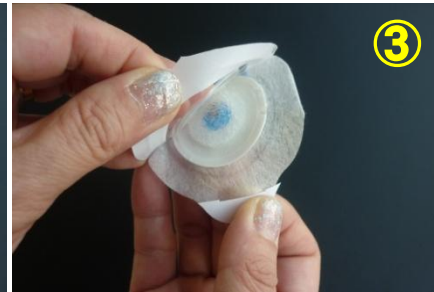

# 電極の取扱方法

**表** ケーブル接続用の金属部（↓）がある表

**裏** ジェルが見えている裏

ジェルが見えている裏の  
白いツメ（切れ込みあり）から、プラスチック部を持ち上げる様にはがして下さい。