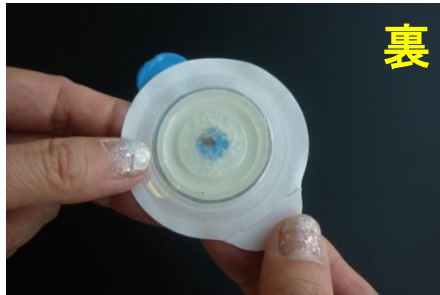

# 電極の取扱方法

**表** ケーブル接続用の金属部（↓）がある表

**裏** ジェルが見えている裏

ジェルが見えている裏の  
白いツメ（切れ込みあり）から、プラスチック部を持ち上げる様にはがして下さい。